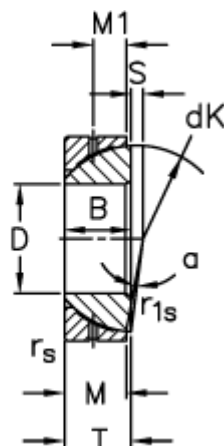

Varenummer: 03509045  
 Beskrivelse: Fluro Ledleje GE 45SX

## Mål

A	= 75 0 -0,016	rs, r1s min	= 1
B	= 20	S	= 3.5
D	= 45 0 -0,012	Statisk belastning C0 (kN)	= 530
dK	= 68.5	T	= 20 +0,25 -0,40
Dynamisk belastning C (kN)	= 106	Vægt	= 416
Kipvinkel	= 3		
M	= 18		
M1	= 10		